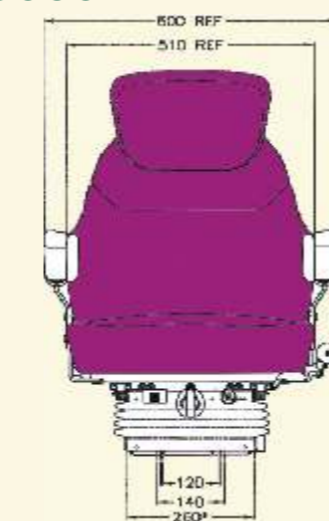

5030

2030

1430

930

	5030	2030	1430	930
Armsteunen				
Verstelbare hoogte van rugsteun 70mm x 320mm	●			
Inklapbaar 75mm x 330mm	●	●	●	●
Velours bekleding	●	●	●	●
Zwart bekledingsmateriaal	○	○	○	○
Veerweg				
Compacte luchtvering 80mm in hoogte verstelbaar	●	●	●	●
hoogte en gewicht 30-130kg	●	●	●	●
Veringuitloop 80 mm	●	●	●	●
In hoogte verstelbaar 80mm	●	●	●	●
In hoogte verstelbaar 160mm range	●	●	●	●
Lendeondersteuning	●	●	●	●
Handmatige verstelbare lendesteun	●			
Mechanische		●		
Kussens				
Extra diep	●	●	●	●
Breedte 500mm	●	●	●	●
Standaard 455mm	○	○	○	○
Verstelbare hoek van de rugleuning	●	●	●	●
Documenthouder	○	○	○	○
OPTIONELE ONDERDELEN				
Zwarte pvc bekleding	○	○	○	○
Veiligheidsgordel	○	○	○	○
Horizontale isolator	○	○	○	○
Verlenging van de rugleuning	○	○	○	○
Laterale isolator	○	○	○	○
Stoel schakelaars	○	○	○	○

● Standaard ○ Optioneel

5030-5007 serie

2030-2007 serie

1430-1407 serie

930-907 serie

COMPACTE MECHANISCHE LIJN

- 1 Verstelbare hoogte van rugsteun
- 2 Ergonomisch gevormde rugleuning voor optimale bewegingsvrijheid
- 3 Vingertip bediening, opklapbare armsteunen met foamvulling voor extra comfort
- 4 Extra dikke comfortkussens voor dat legendarische comfortgevoel van Sears
- 5 Compacte mechanische vering 80mm in hoogte verstelbaar
- 6 Gewicht instelmechanisme
- 7 Variabele hoogtebegrenzer 60mm in te stellen
- 8 Stoelverstelafstand Bereik 160mm
- 9 Horizontale isolator voor reductie van trillingen veroorzaakt door rijden op snelheid of tijdens het slepen van hulpvoertuigen (optioneel)
- 10 Verstelbare hoek van de rugleuning
- 11 Lendeondersteuning
- 12 Eenvoudig te vervangen zit- en rugleuningkussens