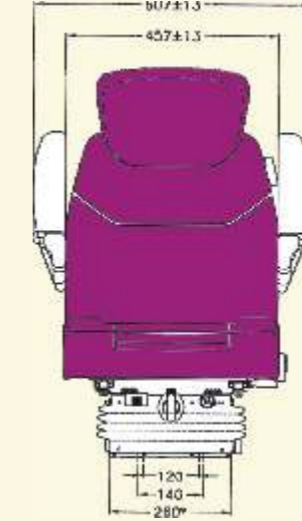

5030

2030

1430

930

	5030	2030	1430	930
Armsteunen				
Verstelbare hoogte van rugsteun 70mm x 320mm	●			
Inklapbaar 75mm x 330mm	●	●	●	●
Velours bekleding	●	●	●	●
Zwart bekledingsmateriaal	○	○	○	○
Veerweg				
Compacte luchtvering 80mm in hoogte verstelbaar	●	●	●	●
hoogte en gewicht 30-130kg	●	●	●	●
Veringuitloop 80 mm	●	●	●	●
In hoogte verstelbaar 80mm	●	●	●	●
In hoogte verstelbaar 160mm range	●	●	●	●
Lendeondersteuning	●	●	●	●
Handmatige verstelbare lendesteun	●			
Mechanische		●		
Kussens				
Extra diep	●	●	●	●
Breedte 500mm	●	●	●	●
Standaard 455mm	○	○	○	○
Verstelbare hoek van de rugleuning	●	●	●	●
Documenthouder	○	○	○	○
OPTIONELE ONDERDELEN				
Zwarte pvc bekleding	○	○	○	○
Veiligheidsgordel	○	○	○	○
Horizontale isolator	○	○	○	○
Verlenging van de rugleuning	○	○	○	○
Laterale isolator	○	○	○	○
Stoel schakelaars	○	○	○	○

● Standaard ○ Optioneel

5030-5007 serie

2030-2007 serie

1430-1407 serie

930-907 serie

COMPACTE MECHANISCHE LIJN

- 1 Verstelbare hoogte van rugsteun
- 2 Ergonomisch gevormde rugleuning voor optimale bewegingsvrijheid
- 3 Vingertip bediening, opklapbare armsteunen met foamvulling voor extra comfort
- 4 Extra dikke comfortkussens voor dat legendarische comfortgevoel van Sears
- 5 Compacte mechanische vering 80mm in hoogte verstelbaar
- 6 Gewicht instelmechanisme
- 7 Variabele hoogtebegrenzer 60mm in te stellen
- 8 Stoelverstelafstand Bereik 160mm
- 9 Horizontale isolator voor reductie van trillingen veroorzaakt door rijden op snelheid of tijdens het slepen van hulpvoertuigen (optioneel)
- 10 Verstelbare hoek van de rugleuning
- 11 Lendeondersteuning
- 12 Eenvoudig te vervangen zit- en rugleuningkussens