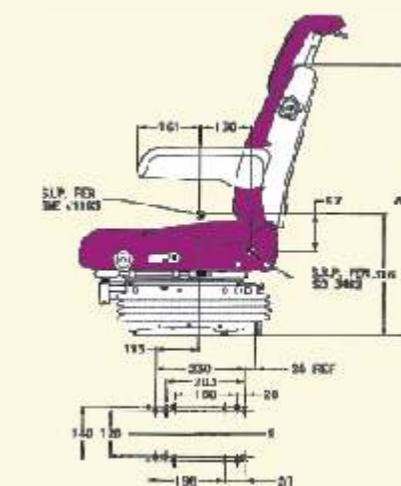

5030

2030

1430

930

	5030	2030	1430	930
Armsteunen				
Verstelbare hoogte van rugsteun 70mm x 320mm	●			
Inklapbaar 75mm x 330mm	●	●	●	●
Velours bekleding	●	●	●	●
Zwart bekledingsmateriaal	○	○	○	○
Veerweg				
Compacte luchtvering 80mm in hoogte verstelbaar	●	●	●	●
hoogte en gewicht 30-130kg	●	●	●	●
Veringuitloop 80 mm	●	●	●	●
In hoogte verstelbaar 80mm	●	●	●	●
In hoogte verstelbaar 160mm range	●	●	●	●
Lendeondersteuning	●	●	●	●
Handmatige verstelbare lendesteun	●			
Mechanische		●		
Kussens				
Extra diep	●	●	●	●
Breedte 500mm	●	●	●	●
Standaard 455mm	○	○	○	○
Verstelbare hoek van de rugleuning	●	●	●	●
Documenthouder	○	○	○	○
OPTIONELE ONDERDELEN				
Zwarte pvc bekleding	○	○	○	○
Veiligheidsgordel	○	○	○	○
Horizontale isolator	○	○	○	○
Verlenging van de rugleuning	○	○	○	○
Laterale isolator	○	○	○	○
Stoel schakelaars	○	○	○	○

● Standaard ○ Optioneel

5030-5007 serie

2030-2007 serie

1430-1407 serie

930-907 serie

COMPACTE MECHANISCHE LIJN

- 1 Verstelbare hoogte van rugsteun
- 2 Ergonomisch gevormde rugleuning voor optimale bewegingsvrijheid
- 3 Vingertip bediening, opklapbare armsteunen met foamvulling voor extra comfort
- 4 Extra dikke comfortkussens voor dat legendarische comfortgevoel van Sears
- 5 Compacte mechanische vering 80mm in hoogte verstelbaar
- 6 Gewicht instelmechanisme
- 7 Variabele hoogtebegrenzer 60mm in te stellen
- 8 Stoelverstelafstand Bereik 160mm
- 9 Horizontale isolator voor reductie van trillingen veroorzaakt door rijden op snelheid of tijdens het slepen van hulpvoertuigen (optioneel)
- 10 Verstelbare hoek van de rugleuning
- 11 Lendeondersteuning
- 12 Eenvoudig te vervangen zit- en rugleuningkussens