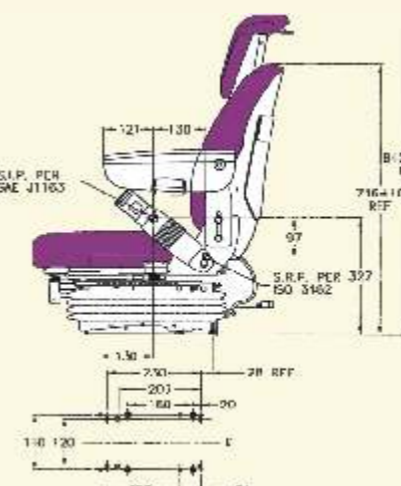

5030

2030

1430

930

	5030	2030	1430	930
Armsteunen				
Verstelbare hoogte van rugsteun 70mm x 320mm	●			
Inklapbaar 75mm x 330mm	●	●	●	●
Velours bekleding	●	●	●	●
Zwart bekledingsmateriaal	○	○	○	○
Veerweg				
Compacte luchtvering 80mm in hoogte verstelbaar	●	●	●	●
hoogte en gewicht 30-130kg	●	●	●	●
Veringuitloop 80 mm	●	●	●	●
In hoogte verstelbaar 80mm	●	●	●	●
In hoogte verstelbaar 160mm range	●	●	●	●
Lendeondersteuning	●	●	●	●
Handmatige verstelbare lendesteun	●			
Mechanische		●		
Kussens				
Extra diep	●	●	●	●
Breedte 500mm	●	●	●	●
Standaard 455mm	○	○	○	○
Verstelbare hoek van de rugleuning	●	●	●	●
Documenthouder	○	○	○	○
OPTIONELE ONDERDELEN				
Zwarte pvc bekleding	○	○	○	○
Veiligheidsgordel	○	○	○	○
Horizontale isolator	○	○	○	○
Verlenging van de rugleuning	○	○	○	○
Laterale isolator	○	○	○	○
Stoel schakelaars	○	○	○	○

● Standaard ○ Optioneel

5030-5007 serie

2030-2007 serie

1430-1407 serie

930-907 serie

COMPACTE MECHANISCHE LIJN

- 1 Verstelbare hoogte van rugsteun
- 2 Ergonomisch gevormde rugleuning voor optimale bewegingsvrijheid
- 3 Vingertip bediening, opklapbare armsteunen met foamvulling voor extra comfort
- 4 Extra dikke comfortkussens voor dat legendarische comfortgevoel van Sears
- 5 Compacte mechanische vering 80mm in hoogte verstelbaar
- 6 Gewicht instelmechanisme
- 7 Variabele hoogtebegrenzer 60mm in te stellen
- 8 Stoelverstelafstand Bereik 160mm
- 9 Horizontale isolator voor reductie van trillingen veroorzaakt door rijden op snelheid of tijdens het slepen van hulpvoertuigen (optioneel)
- 10 Verstelbare hoek van de rugleuning
- 11 Lendeondersteuning
- 12 Eenvoudig te vervangen zit- en rugleuningkussens