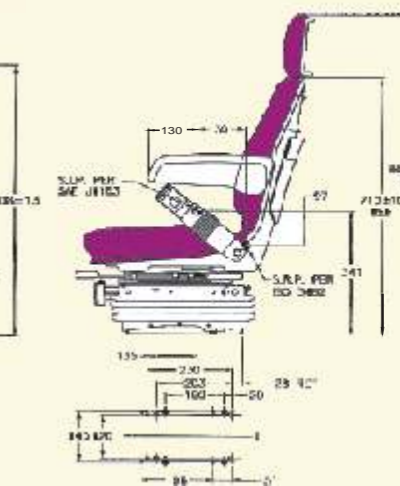

5030

2030

1430

930

	5030	2030	1430	930
Armsteunen				
Verstelbare hoogte van rugsteun 70mm x 320mm	●			
Inklapbaar 75mm x 330mm	●	●	●	●
Velours bekleding	●	●	●	●
Zwart bekledingsmateriaal	○	○	○	○
Veerweg				
Compacte luchtvering 80mm in hoogte verstelbaar	●	●	●	●
hoogte en gewicht 30-130kg	●	●	●	●
Veringuitloop 80 mm	●	●	●	●
In hoogte verstelbaar 80mm	●	●	●	●
In hoogte verstelbaar 160mm range	●	●	●	●
Lendeondersteuning	●	●	●	●
Handmatige verstelbare lendesteun	●			
Mechanische		●		
Kussens				
Extra diep	●	●	●	●
Breedte 500mm	●	●	●	●
Standaard 455mm	○	○	○	○
Verstelbare hoek van de rugleuning	●	●	●	●
Documenthouder	○	○	○	○
OPTIONELE ONDERDELEN				
Zwarte pvc bekleding	○	○	○	○
Veiligheidsgordel	○	○	○	○
Horizontale isolator	○	○	○	○
Verlenging van de rugleuning	○	○	○	○
Laterale isolator	○	○	○	○
Stoel schakelaars	○	○	○	○

● Standaard ○ Optioneel

5030-5007 serie

2030-2007 serie

1430-1407 serie

930-907 serie

COMPACTE MECHANISCHE LIJN

- 1 Verstelbare hoogte van rugsteun
- 2 Ergonomisch gevormde rugleuning voor optimale bewegingsvrijheid
- 3 Vingertip bediening, opklapbare armsteunen met foamvulling voor extra comfort
- 4 Extra dikke comfortkussens voor dat legendarische comfortgevoel van Sears
- 5 Compacte mechanische vering 80mm in hoogte verstelbaar
- 6 Gewicht instelmechanisme
- 7 Variabele hoogtebegrenzer 60mm in te stellen
- 8 Stoelverstelafstand Bereik 160mm
- 9 Horizontale isolator voor reductie van trillingen veroorzaakt door rijden op snelheid of tijdens het slepen van hulpvoertuigen (optioneel)
- 10 Verstelbare hoek van de rugleuning
- 11 Lendeondersteuning
- 12 Eenvoudig te vervangen zit- en rugleuningkussens