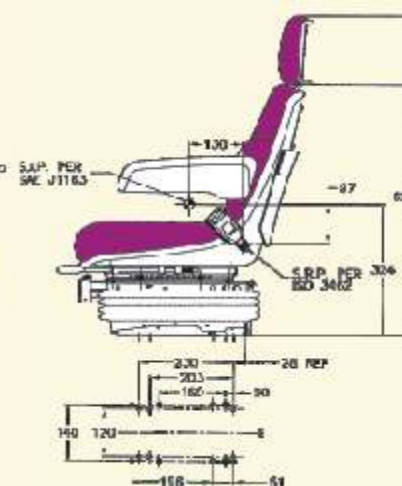

● Standaard ○ Optioneel

5030-5007 serie

2030-2007 serie

1430-1407 serie

930-907 serie

COMPACTE MECHANISCHE LIJN

- 1 Verstelbare hoogte van rugsteun
- 2 Ergonomisch gevormde rugleuning voor optimale bewegingsvrijheid
- 3 Vingertip bediening, opklapbare armsteunen met foamvulling voor extra comfort
- 4 Extra dikke comfortkussens voor dat legendarische comfortgevoel van Sears
- 5 Compacte mechanische vering 80mm in hoogte verstelbaar
- 6 Gewicht instelmechanisme
- 7 Variabele hoogtebegrenzer 60mm in te stellen
- 8 Stoelverstelafstand Bereik 160mm
- 9 Horizontale isolator voor reductie van trillingen veroorzaakt door rijden op snelheid of tijdens het slepen van hulpvoertuigen (optioneel)
- 10 Verstelbare hoek van de rugleuning
- 11 Lendeondersteuning
- 12 Eenvoudig te vervangen zit- en rugleuningkussens

	5007	2007	1407	907
Armsteunen				
In hoogte verstelbaar inklapbaar 70mm x 320mm	●	●	●	●
Inklapbaar 75mm x 330mm	●	●	●	●
Velours bekleding	●	●	●	●
Zwarte bekledingsstof	●	●	●	●
Vering	●	●	●	●
Variabele hoogtebegrenzer	●	●	●	●
Gewicht instelmechanisme	●	●	●	●
Veringuitloop 80 mm	●	●	●	●
In hoogte verstelbaar 80mm	●	●	●	●
Variabele begrenzer veerhoogte	●	●	●	●
Variabele begrenzer veerhoogte 160mm	●	●	●	●
Lendeondersteuning	●	●	●	●
Handmatige verstelbare lendesteun	●	●	●	●
Mechanische				
Kussens				
Extra diep	●	●	●	●
Breedte (520 mm)	●	●	●	●
Standaard 455mm	●	●	●	●
Verstelbare hoek van de rugleuning	●	●	●	●
Documenthouder	●	●	●	●
OPTIONELE ONDERDELEN				
Zwarte pvc bekleding	●	●	●	●
Veiligheidsgordel	●	●	●	●
Verlenging van de rugleuning	●	●	●	●
Horizontale isolator	●	●	●	●
Stoel schakelaars	●	●	●	●