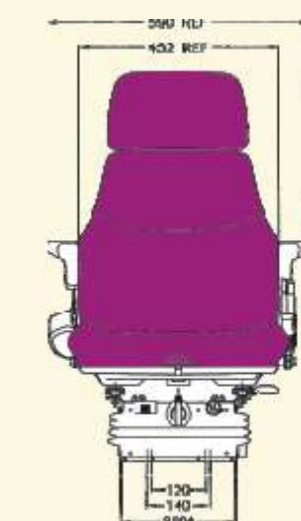

5030

2030

1430

930

	5030	2030	1430	930
Armsteunen				
Verstelbare hoogte van rugsteun 70mm x 320mm	●			
Inklapbaar 75mm x 330mm	●	●	●	●
Velours bekleding	●	●	●	●
Zwart bekledingsmateriaal	○	○	○	○
Veerweg				
Compacte luchtvering 80mm in hoogte verstelbaar	●	●	●	●
hoogte en gewicht 30-130kg	●	●	●	●
Veringuitloop 80 mm	●	●	●	●
In hoogte verstelbaar 80mm	●	●	●	●
In hoogte verstelbaar 160mm range	●	●	●	●
Lendeondersteuning	●	●	●	●
Handmatige verstelbare lendesteun	●			
Mechanische		●		
Kussens				
Extra diep	●	●	●	●
Breedte 500mm	●	●	●	●
Standaard 455mm	○	○	○	○
Verstelbare hoek van de rugleuning	●	●	●	●
Documenthouder	○	○	○	○
OPTIONELE ONDERDELEN				
Zwarte pvc bekleding	○	○	○	○
Veiligheidsgordel	○	○	○	○
Horizontale isolator	○	○	○	○
Verlenging van de rugleuning	○	○	○	○
Laterale isolator	○	○	○	○
Stoel schakelaars	○	○	○	○

● Standaard ○ Optioneel

5030-5007 serie

2030-2007 serie

1430-1407 serie

930-907 serie

COMPACTE MECHANISCHE LIJN

- 1 Verstelbare hoogte van rugsteun
- 2 Ergonomisch gevormde rugleuning voor optimale bewegingsvrijheid
- 3 Vingertip bediening, opklapbare armsteunen met foamvulling voor extra comfort
- 4 Extra dikke comfortkussens voor dat legendarische comfortgevoel van Sears
- 5 Compacte mechanische vering 80mm in hoogte verstelbaar
- 6 Gewicht instelmechanisme
- 7 Variabele hoogtebegrenzer 60mm in te stellen
- 8 Stoelverstelafstand Bereik 160mm
- 9 Horizontale isolator voor reductie van trillingen veroorzaakt door rijden op snelheid of tijdens het slepen van hulpvoertuigen (optioneel)
- 10 Verstelbare hoek van de rugleuning
- 11 Lendeondersteuning
- 12 Eenvoudig te vervangen zit- en rugleuningkussens