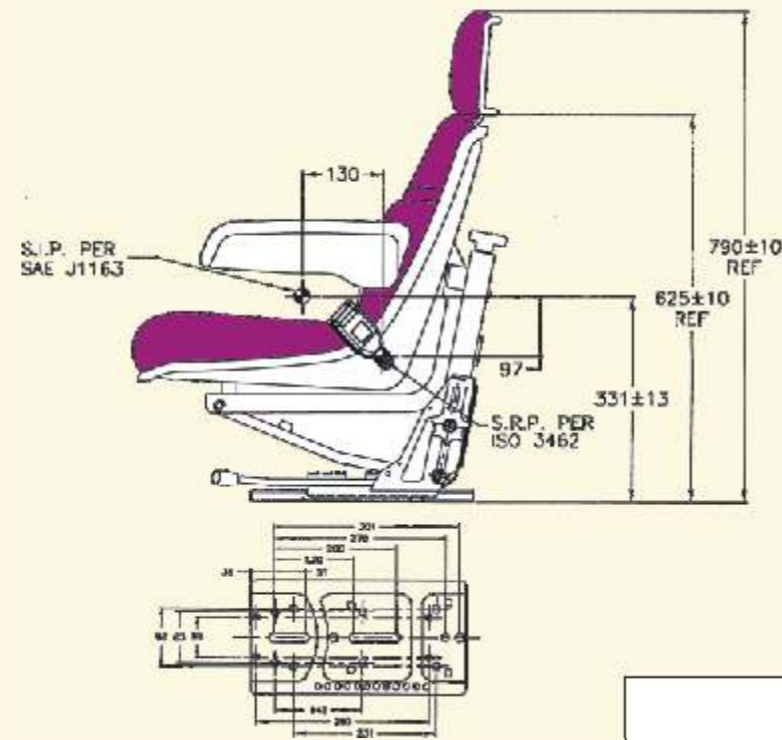

900 serie

Sears Manufacturing Co. (Europe) Ltd.
Unit 33, Rassau Industrial Estate,
Ebbw Vale, Gwent NP23 5SD,
United Kingdom
Tel. 0044(0) 1495304518
Fax. 0044(0) 1495304452
Email: info@searsseating.co.uk
www.searsseating.com

STOLEN
VOOR COMPACT,
KLEINE & MIDDELGROTE
LANDBOUW MACHINES