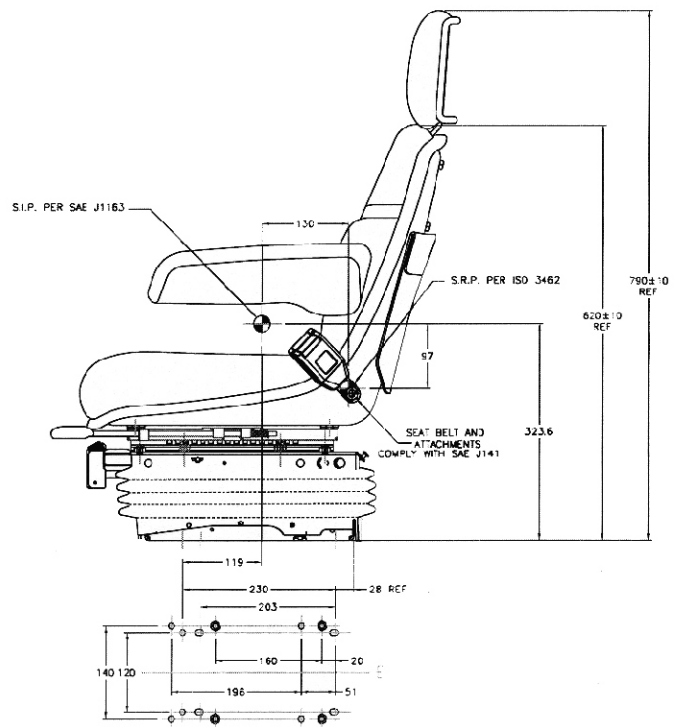

Compact mechanical scissors suspension with hydraulic damper

Mechanische Niederfrequenzaufhängung mit Hochleistungsschraubenfedern und Doppeldämpfung

FEATURES

- Double depth comfort cushions
- Weight adjustment to 130 Kg
- Height adjustment of 60mm
- Adjustable suspension stroke 40-80mm
- Fore - aft side travel of 160mm

EIGENSCHAFTEN

- Extra tiefe Komfortkissen
- Verstellbare Sitzhöhe 60 mm
- Automatische Gewichtseinstellung bis 130 kg
- Verstellbarer Federweg 40-80mm
- Verschiebbarkeit nach vorne und hinten 160mm
- Faltenbalg

OPTIONS

- Fold-up armrests
- Upper back rest
- Operator presence switch
- Lumbar
- Seat belt to ISO 6683
- Range of quality velour, fabric or vinyl cushions

EXTRAS

- Schwenkbare Armlehnen
- Höhenverstellbare obere Rückenstütze
- Sitzgurt gemäß ISO 6683
- Sitzkontaktschalter
- Lendenstütze
- Polster aus verschleißfestem undurchlässigem Gewebe oder PVC

Sears Manufacturing Europe Ltd
Unit 33, Rassau Industrial Estate,
Ebbw Vale, Gwent NP23 5SD.
United Kingdom
Tel. 0044(0) 1495304518
Fax. 0044(0) 1495304452
Email: info@searsseating.co.uk
www.searsseating.com