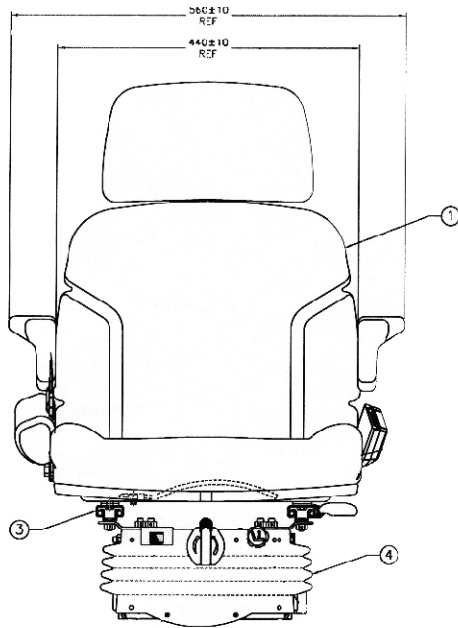

Compact mechanical scissors suspension with hydraulic damper

Mechanische Niederfrequenzaufhängung mit Hochleistungsschraubenfedern und Doppeldämpfung

FEATURES

- Double depth comfort cushions
- Weight adjustment to 130 Kg
- Height adjustment of 60mm
- Adjustable suspension stroke 40-80mm
- Fore - aft side travel of 160mm

EIGENSCHAFTEN

- Extra tiefe Komfortkissen
- Verstellbare Sitzhöhe 60 mm
- Automatische Gewichtseinstellung bis 130 kg
- Verstellbarer Federweg 40-80mm
- Verschiebbarkeit nach vorne und hinten 160mm
- Faltenbalg

OPTIONS

- Fold-up armrests
- Upper back rest
- Operator presence switch
- Lumbar
- Seat belt to ISO 6683
- Range of quality velour, fabric or vinyl cushions

EXTRAS

- Schwenkbare Armlehnen
- Höhenverstellbare obere Rückenstütze
- Sitzgurt gemäß ISO 6683
- Sitzkontaktschalter
- Lendenstütze
- Polster aus verschleißfestem undurchlässigem Gewebe oder PVC

Sears Manufacturing Europe Ltd
Unit 33, Rassau Industrial Estate,
Ebbw Vale, Gwent NP23 5SD.
United Kingdom
Tel. 0044(0) 1495304518
Fax. 0044(0) 1495304452
Email: info@searsseating.co.uk
www.searsseating.com